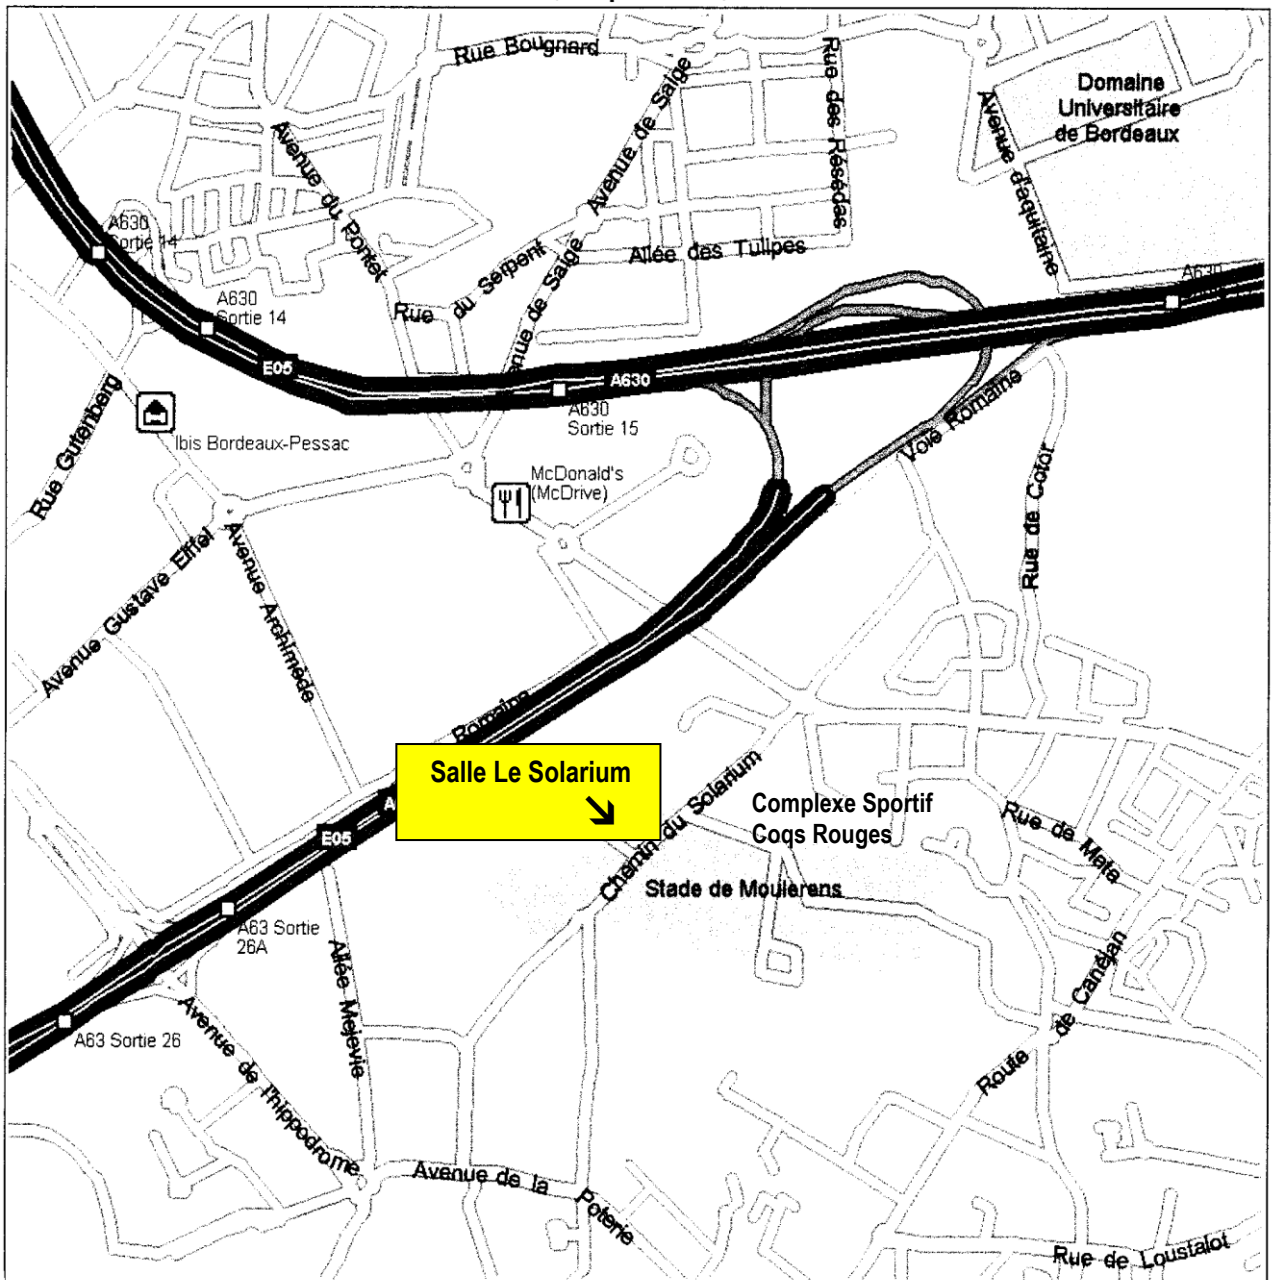

PLAN DE SITUATION

Salle Municipale « Le Solarium »
24, Chemin du Solarium - 33170 GRADIGNAN
☎ 05 57 96 65 97

Sur : A63 / E05 / E70
au panneau →
prendre la SORTIE 26

GRADIGNAN - BERSOL
Z.I. PESSAC - CANEJAN

Gironde, Aquitaine, France

FEUILLE DE ROUTE
SALLE MUNICIPALE « LE SOLARIUM »
33170 GRADIGNAN

En provenance de : Biarritz, Bayonne, Mont de Marsan, Arcachon

1° / A proximité de : PESSAC continuer sur : A63/E05/E70 sur : 4,5 km

2° / Prendre la SORTIE **26 A** → 0,3 km

GRADIGNAN - BERSOL
Z.I. PESSAC – CANEJAN

3° / Prendre Avenue de l'Hippodrome sur : 0,6 km

4° / Au rond-point, prendre la 5^{ème} Sortie : Avenue de la Poterie

5° / Continuer sur : Avenue de la Poterie sur : 0,5 km

Pour information :

SORTIE **26 A** → à la Salle « LE SOLARIUM » distant de : 1,8 km